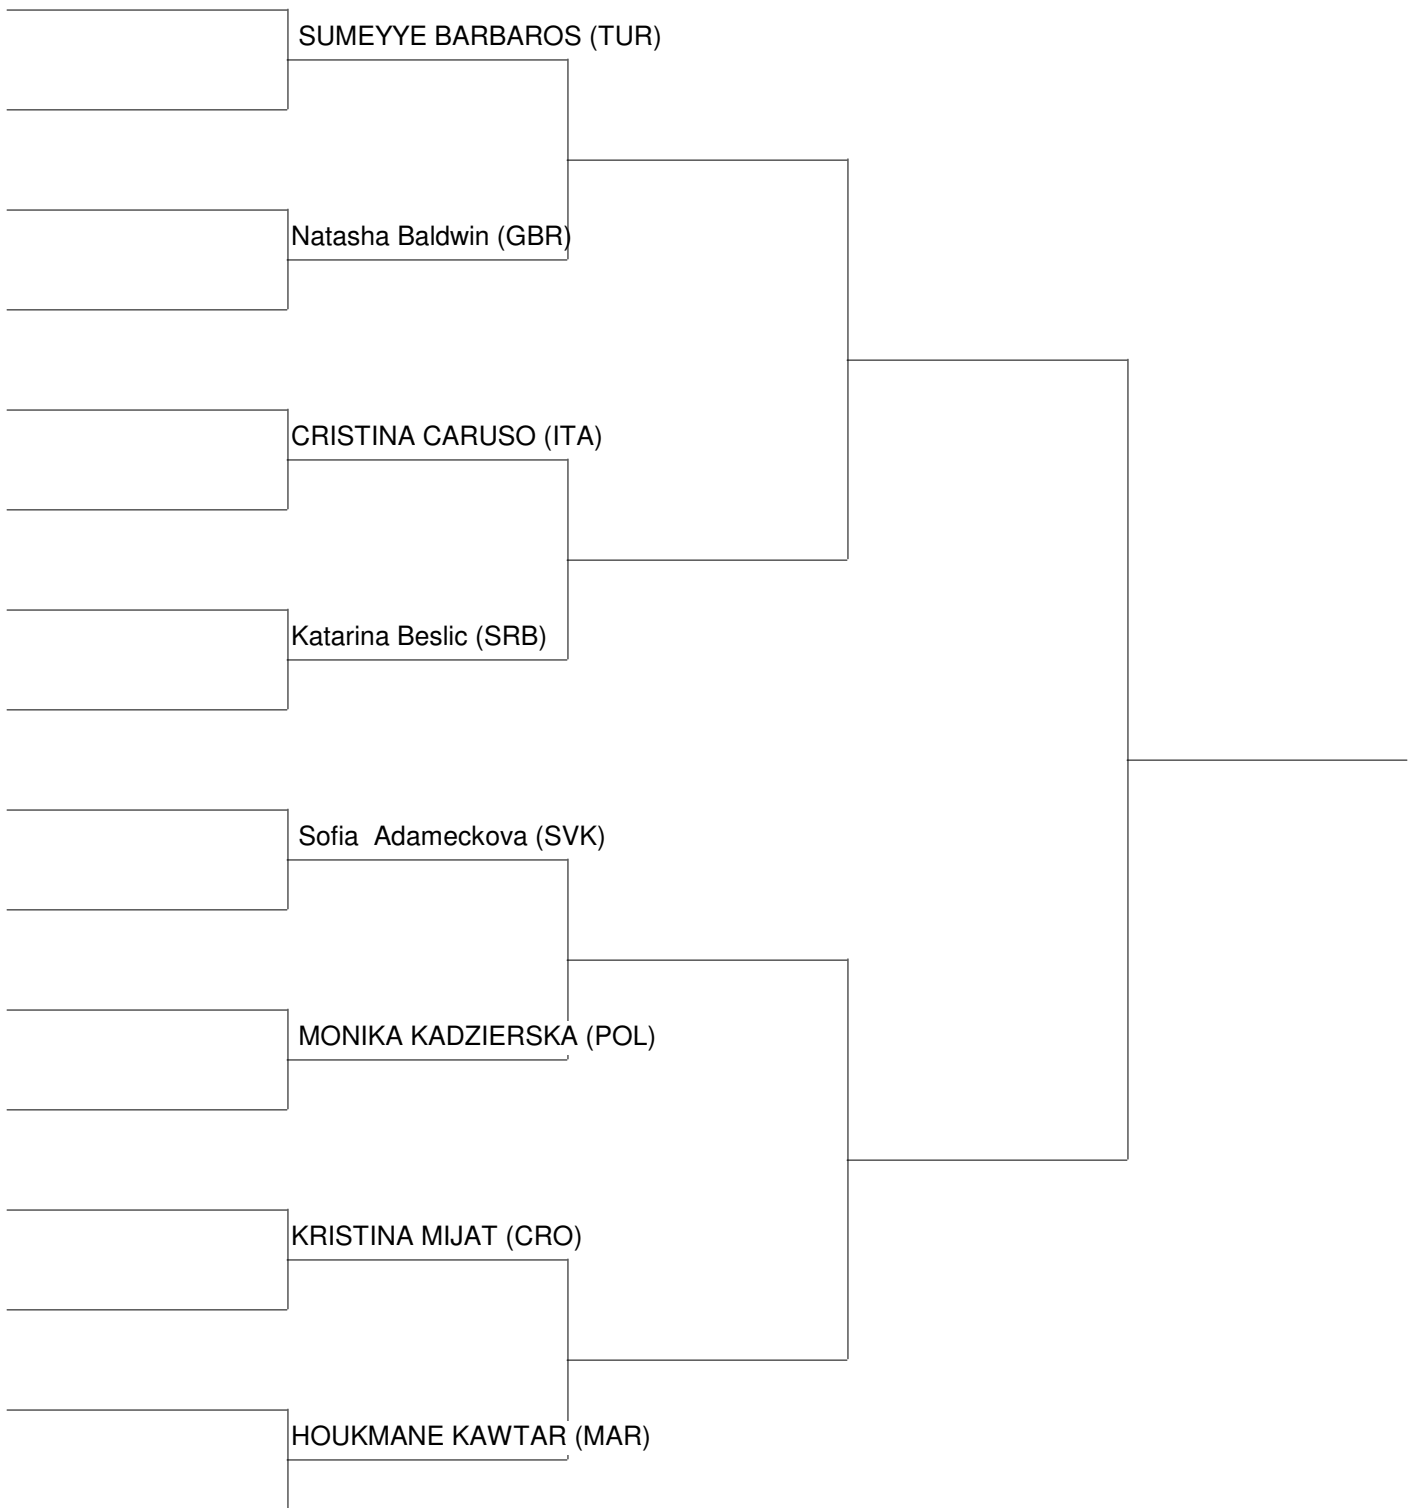

Viktor Dukovski (MKD)

Jovan Stevanovic (SRB)

P (3:0)

OMER FARUK AVCI (TUR)

Matthias Jenni (SUI)

OMER FARUK AVCI (TUR)

P (3:0)

LUBOMIR BAKALSKI (BUL)

Mateo Miletic (BIH)

LUBOMIR BAKALSKI (BUL)

P (3:0)

Marlon Corbin (GBR)

Zaurs Sadihovs (LAT)

Marlon Corbin (GBR)

W.O. (:)

JHONATAN TEODORO (BRA)

KL women -60 kg

WORLD CHAMPIONSHIPS 2015 (KL, K1, LK)
Belgrade [SRB]
21.10.2015 - 01.11.2015

KL women -65 kg

WORLD CHAMPIONSHIPS 2015 (KL, K1, LK)

Belgrade [SRB]

21.10.2015 - 01.11.2015

KL women +70 kg

WORLD CHAMPIONSHIPS 2015 (KL, K1, LK)