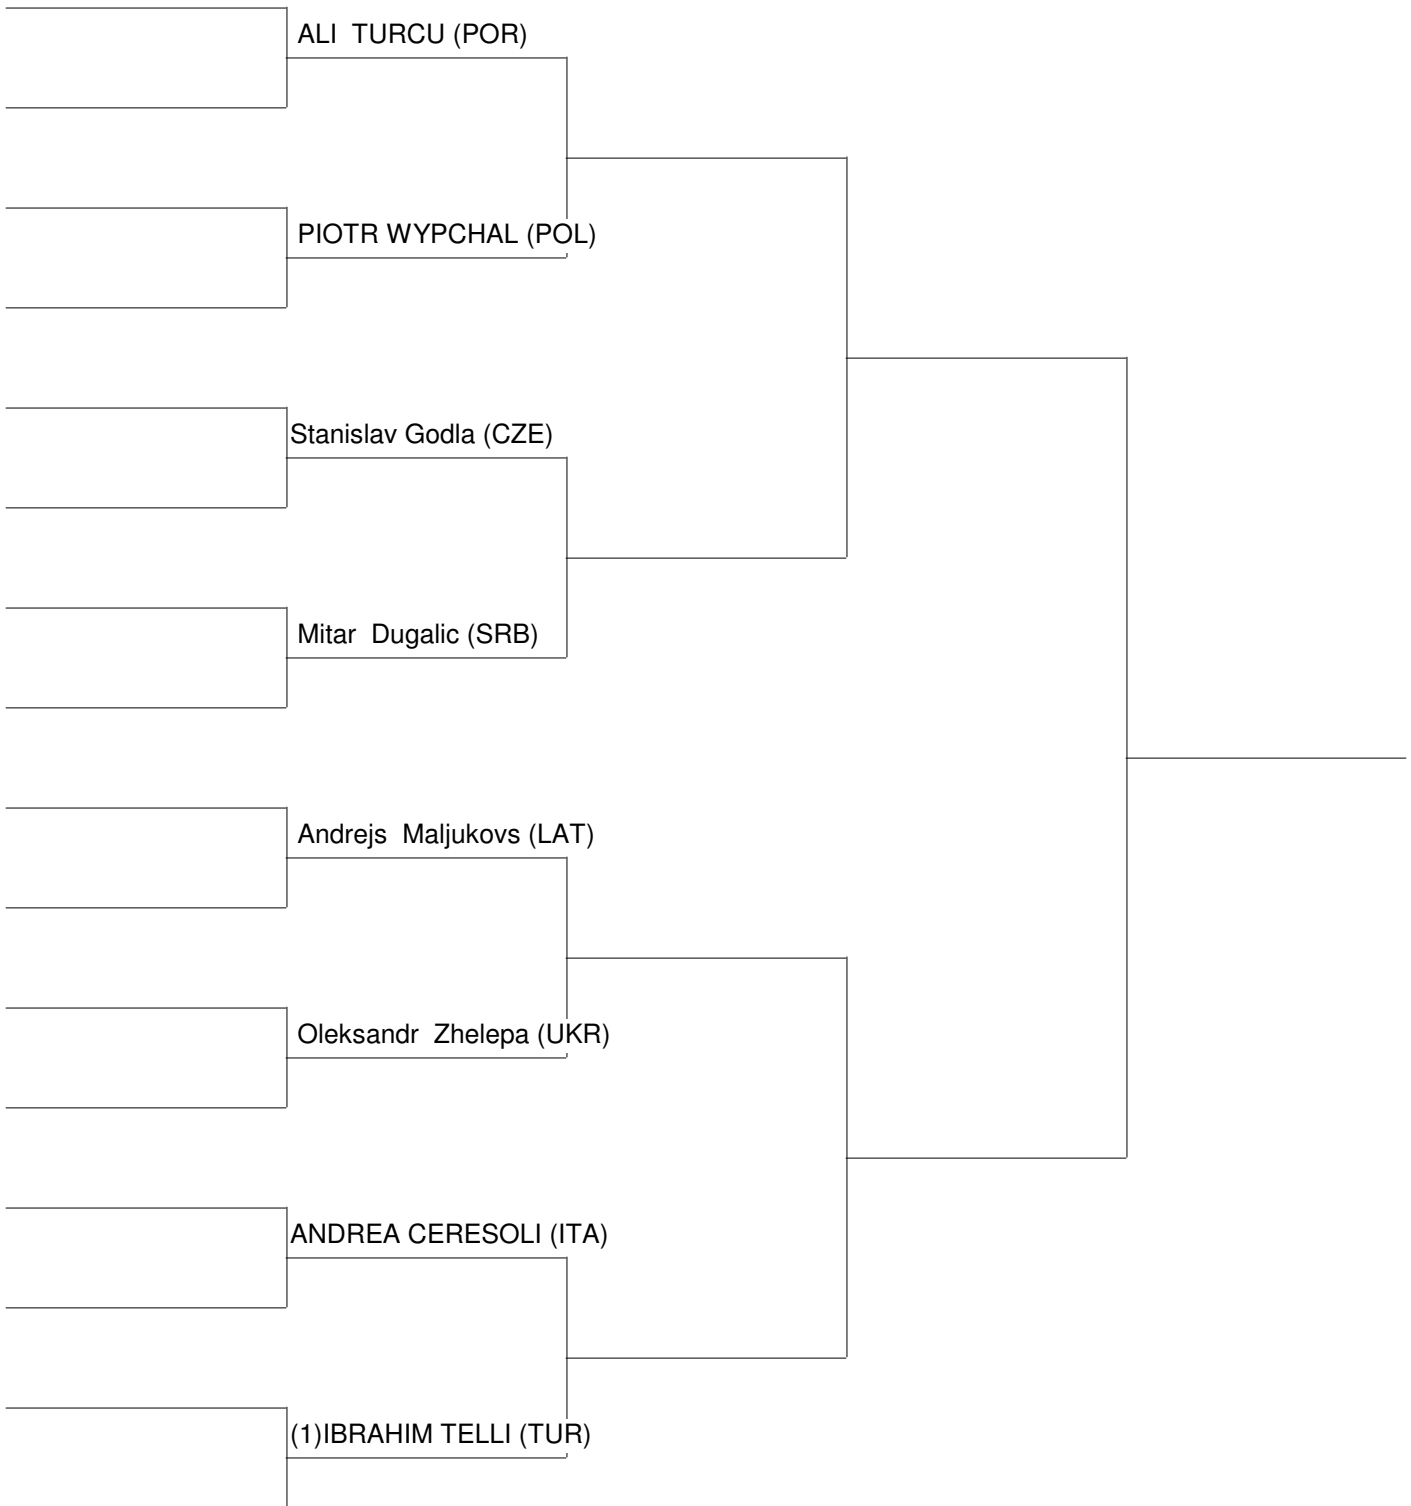

21.10.2015 - 01.11.2015

KL men -89 kg

WORLD CHAMPIONSHIPS 2015 (KL, K1, LK)
Belgrade [SRB]
21.10.2015 - 01.11.2015

KL men -94 kg

WORLD CHAMPIONSHIPS 2015 (KL, K1, LK)
Belgrade [SRB]
21.10.2015 - 01.11.2015